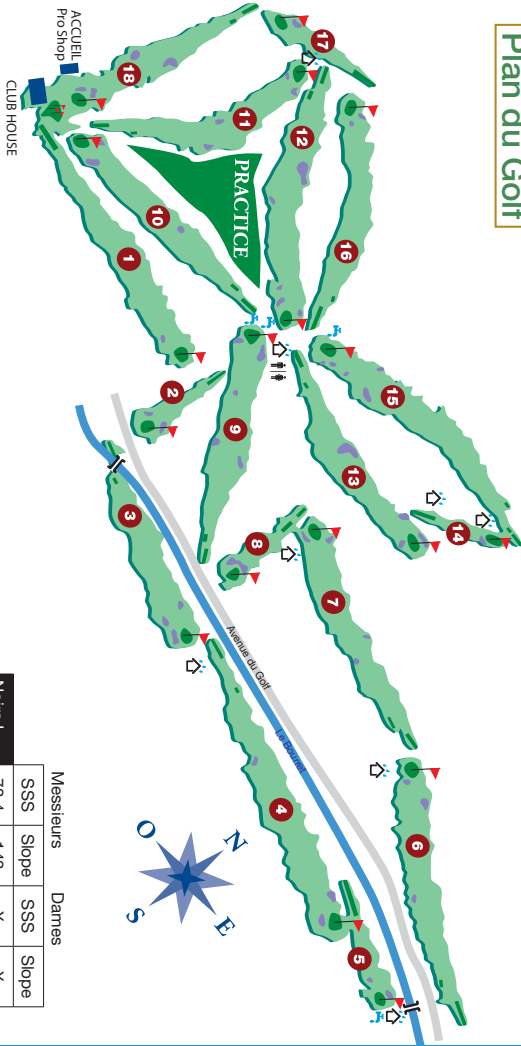

## Plan du Golf

Distance Entrée de Green  
 ○ 180 m ● 135 m ● 90 m ● 50 m

	Messieurs		Dames	
	SSS	Slope	SSS	Slope
Noirs I	73,4	143	X	X
Blancs II	72,4	143	78,3	146
Jauunes III	70,5	135	76,2	141
Bleus IV	68,2	130	73,4	135
Rouges V	66,4	124	71,2	126

Rep I	Noir	434	149	323	481	198	405	378	181	381	2930	381	381	429	379	149	435	380	171	322	3027	5957	
Rep II	Blanc	434	141	323	469	188	395	366	170	373	2859	374	358	429	356	141	435	368	160	317	2938	5797	
Rep III	Jaune	421	141	304	459	166	363	354	146	345	2699	343	321	411	326	123	421	348	147	303	2743	5442	
Rep IV	Bleu	389	126	277	399	144	336	314	119	333	2437	333	301	375	313	118	369	316	131	281	2537	4974	
Rep V	Rouge	356	102	259	358	120	314	299	112	294	2214	313	291	350	294	104	362	298	123	263	2398	4612	
Trou		1	2	3	4	5	6	7	8	9	Aller	10	11	12	13	14	15	16	17	18	Retour	Total	
PAR		5	3	4	5	3	4	4	3	4	35	4	4	5	4	3	5	4	3	4	36	71	
HCP		15	17	9	11	7	1	5	13	3		4	8	18	6	14	12	2	16	10			
1																							
2																							
3																							
4																							

**Règles locales**

- Tous les chemins sont partie intégrante du parcours.
- Les massifs identifiés par des piquets bleus sont des zones de jeu interdit.
- L'ensemble arbre avec tuteur autorise un dégagement sans pénalité.
- Trou 14 : une balle reposant dans la zone de jeu interdit impose un dégagement sans pénalité par la dropping-zone au-dessous du bunker. L'interférence du stance ou du swing avec la zone impose un dégagement sans pénalité par R16.1 (chemin).