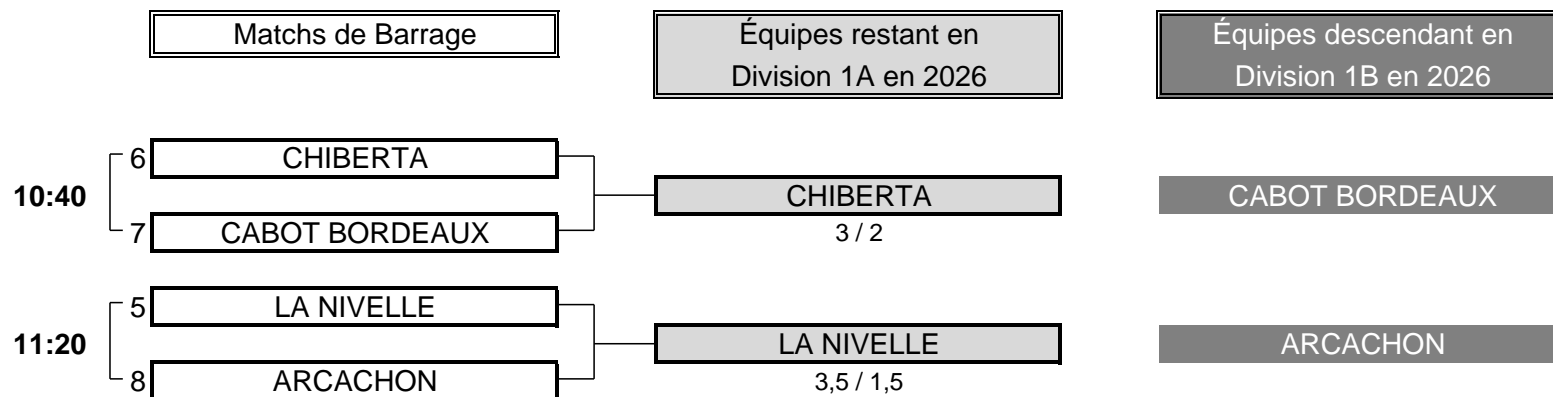

BARRAGES

CHAMPIONNAT DE NOUVELLE AQUITAINE PAR ÉQUIPES 2025

1ère DIVISION "A" DAMES

Du 4 au 6 Avril - Golf d'Hossegor

BARRAGES MATCH N°1

CLUB: CHIBERTA		CLUB: CABOT BORDEAUX				
ÉQUIPIÈRES		FOURSOME		ÉQUIPIÈRES		
Heures	Points	Score	Points	Points	Points	
10:40	ARNAUD-LARRIEU Émilie 1,7	1	4/3	0	GATEAU-CHOVELON Louise 2,6	
	DELCOURT Eugénie 4,1				BERNARD Jennifer 3,5	
ÉQUIPIÈRES		SIMPLES		ÉQUIPIÈRES		
Heures	Points	Score	Points	Points	Points	
10:48	JOLY Marine 0,8	1	5/4	0	BRUDIEUX Delphine -0,3	
10:55	LAMBOULT Nathalie 0,1	0	5/4	1	LARRETICHE Amandine 0,7	
11:02	KEVEIK Raphaëlle 4,7	0	1up	1	ROY Clotilde 4,7	
11:09	ETCHETO Olivia 3,3	1	3/2	0	GUYONNEAU Cloé 5,0	
		3	TOTAL POINTS	2		
Résultat final: CHIBERTA bat CABOT BORDEAUX						