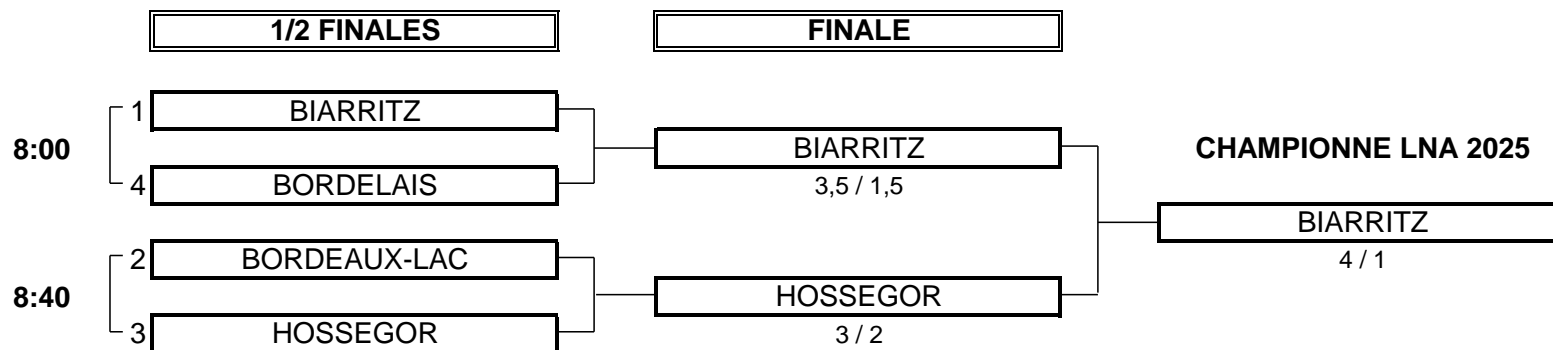

BARRAGES

CHAMPIONNAT DE NOUVELLE AQUITAINE PAR ÉQUIPES 2025

1ère DIVISION "A" DAMES

Du 4 au 6 Avril - Golf d'Hossegor

BARRAGES MATCH N°1

CLUB: CHIBERTA		CLUB: CABOT BORDEAUX				
ÉQUIPIÈRES		FOURSOME		ÉQUIPIÈRES		
Heures	Points	Score	Points	Points	Points	
10:40	ARNAUD-LARRIEU Émilie 1,7	1	4/3	0	GATEAU-CHOVELON Louise 2,6	
	DELCOURT Eugénie 4,1				BERNARD Jennifer 3,5	
ÉQUIPIÈRES		SIMPLES		ÉQUIPIÈRES		
Heures	Points	Score	Points	Points	Points	
10:48	JOLY Marine 0,8	1	5/4	0	BRUDIEUX Delphine -0,3	
10:55	LAMBOULT Nathalie 0,1	0	5/4	1	LARRETICHE Amandine 0,7	
11:02	KEVEIK Raphaëlle 4,7	0	1up	1	ROY Clotilde 4,7	
11:09	ETCHETO Olivia 3,3	1	3/2	0	GUYONNEAU Cloé 5,0	
		3	TOTAL POINTS	2		
Résultat final: CHIBERTA bat CABOT BORDEAUX						