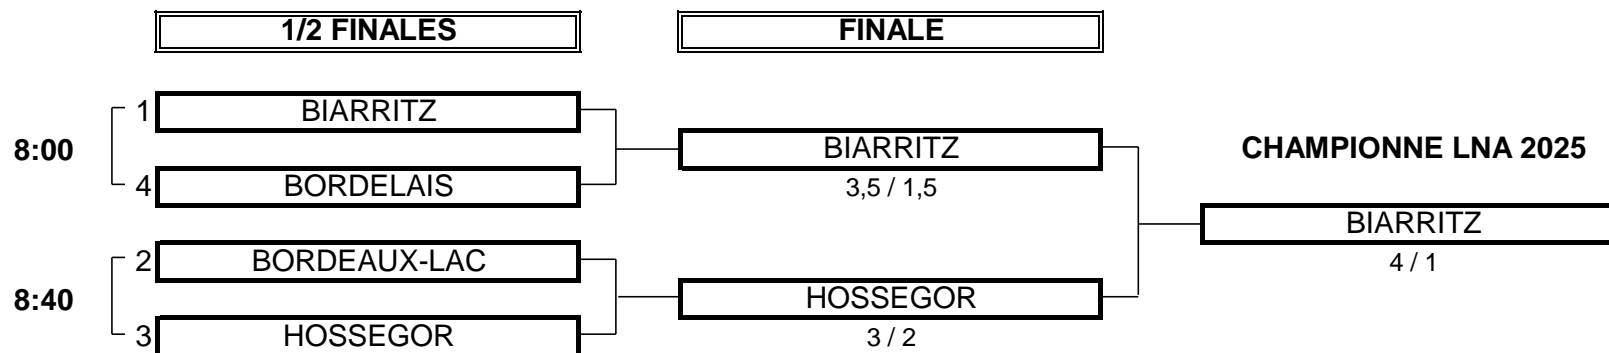

Classement Final : **5**

Total des 2 Tours: **787** **402**

385

CHAMPIONNAT DE NOUVELLE AQUITAINE PAR ÉQUIPES 2025

1ère DIVISION "A" DAMES

Du 4 au 6 Avril - Golf d'Hossegor

PHASE FINALE MATCH PLAY

BARRAGES