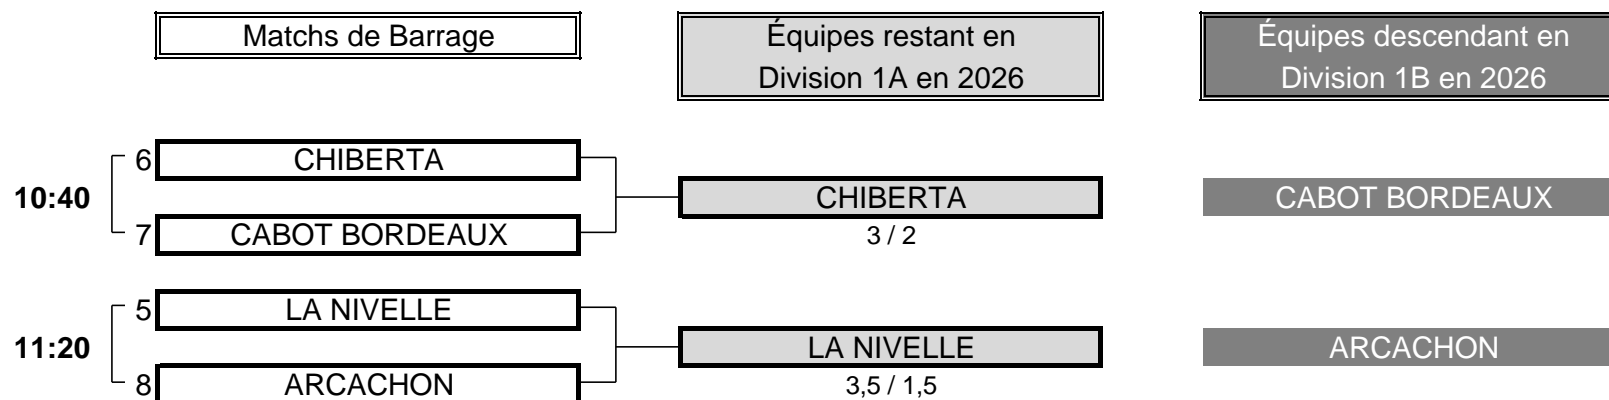

Classement Final : **5**

Total des 2 Tours: **787** **402**

385

CHAMPIONNAT DE NOUVELLE AQUITAINE PAR ÉQUIPES 2025

1ère DIVISION "A" DAMES

Du 4 au 6 Avril - Golf d'Hossegor

PHASE FINALE MATCH PLAY

BARRAGES