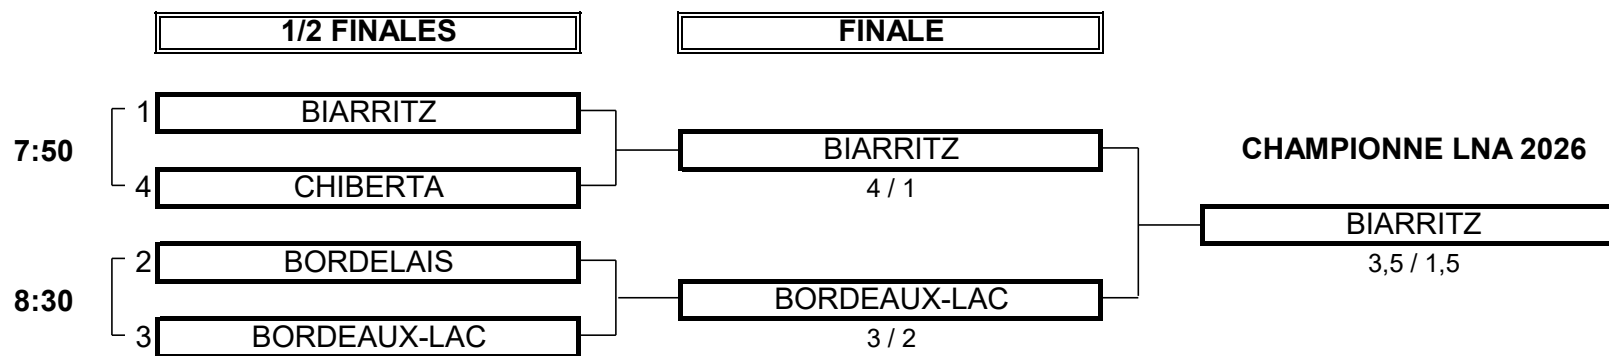

CHAMPIONNAT DE NOUVELLE AQUITAINE PAR ÉQUIPES 2026

1ère DIVISION "A" DAMES

Du 24 au 26 Avril - Golf d'ARCACHON

PHASE FINALE MATCH PLAY