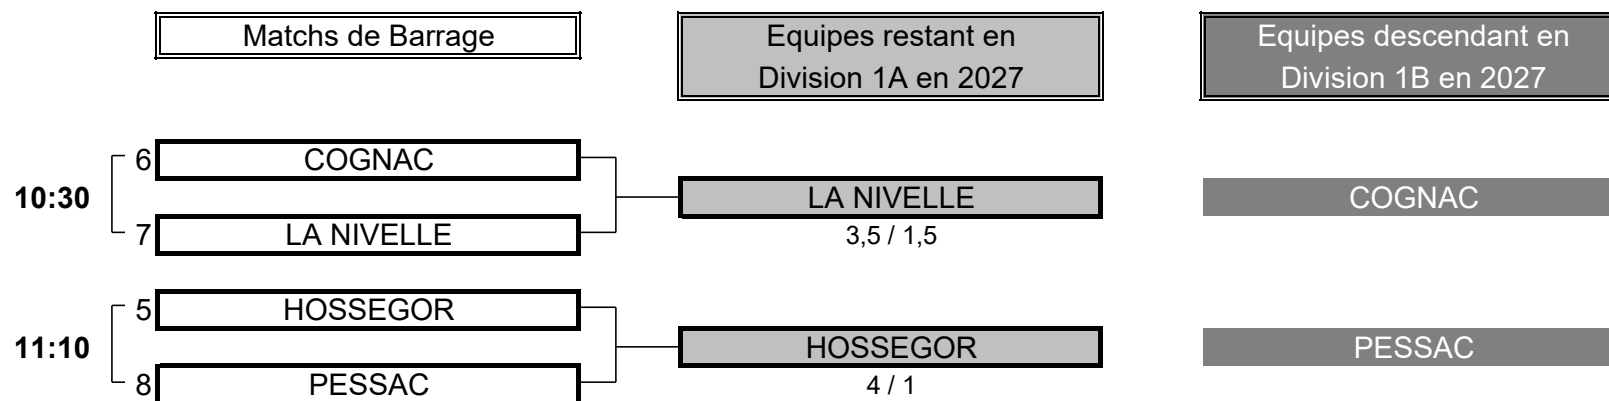

Classement Final : **8**

Total des 2 Tours: **863** **439**

424

CHAMPIONNAT DE NOUVELLE AQUITAINE PAR ÉQUIPES 2026

1ère DIVISION "A" DAMES

Du 24 au 26 Avril - Golf d'ARCACHON

PHASE FINALE MATCH PLAY

BARRAGES

CHAMPIONNAT DE NOUVELLE AQUITAINE PAR ÉQUIPES 2026
1ère DIVISION "A" DAMES
Du 24 au 26 Avril - Golf d'ARCACHON

1/2 FINALE N°1

CLUB: BIARRITZ		CLUB: CHIBERTA	
EQUIPIERES		FOURSOMES	EQUIPIERES
Heures	Points	Score	Points
7:50	DANTEN-AZFI Carole -0,5	3/2	LUCAS Camille 3,2
	NOCERA SIROT Estelle 1,9		KEVEIK Raphaëlle 4,3
EQUIPIERES		SIMPLES	EQUIPIERES
Heures	Points	Score	Points
7:58	MERCIE DAMBRIN Manon 2,1	5/4	LAMBOULT Nathalie 1,5
8:05	CUNEY Sarah -3	5/4	ETCHETO Olivia 2
8:12	TRESNARD Romane -3,5	S	JOLY Marine 0,9
8:19	LAFORGUE Florence -3,9	S	SCHMOHL Anna 3,6
4		TOTAL POINTS	1