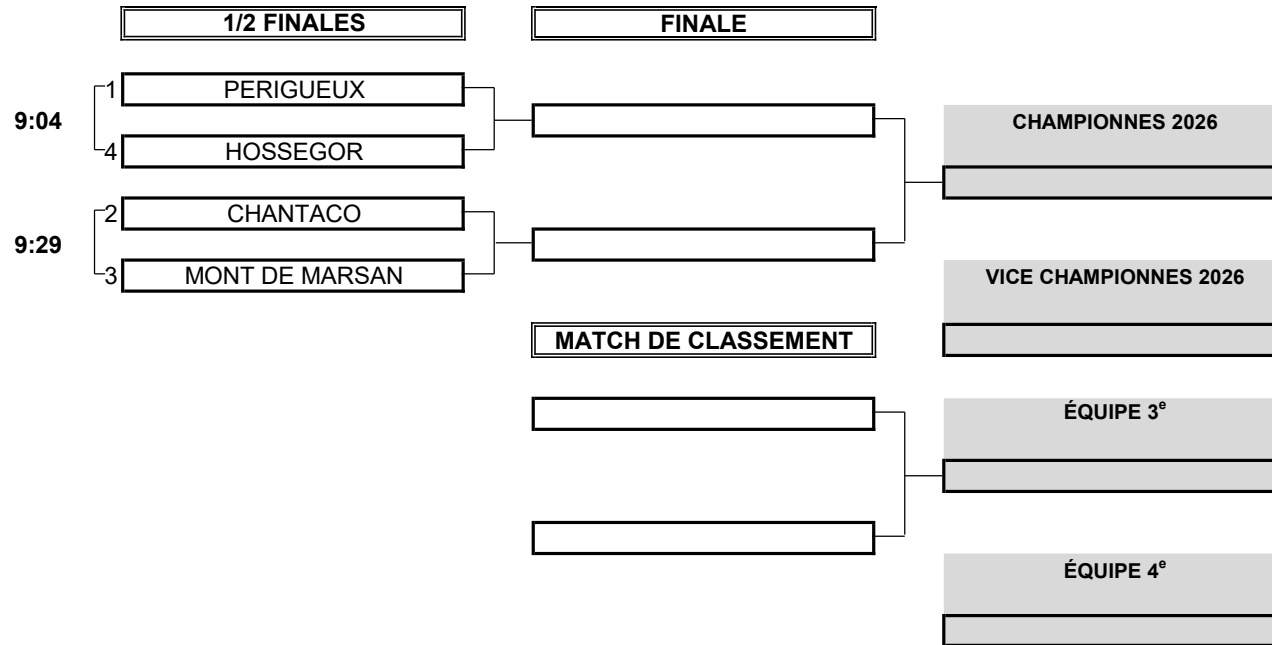

# CHAMPIONNAT NOUVELLE AQUITAINE 2026

1ère Division - U16 Filles

6 / 8 Avril - Golf d'ALBRET

## PHASE FINALE MATCH PLAY

### Demi Finales et Finale